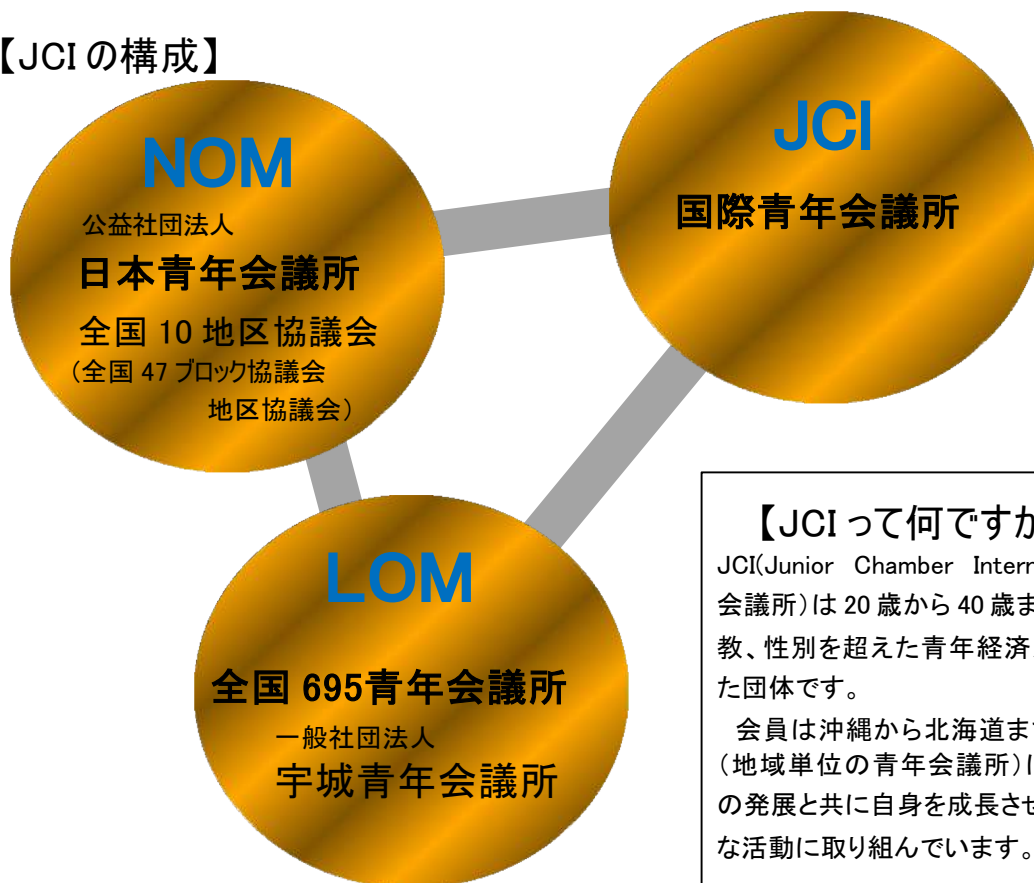

青年会議所って、どんなことをしてるんですか？

【わんぱく相撲】

これは継続して行っている事業で、相撲協会と協力し、わんぱく相撲熊本県大会を開催しました。優勝したチームを、両国国技館で開催される全国大会に引率を行います。県代表の子供たちと相撲部屋に宿泊するという貴重な体験をしました。

【地蔵祭り出店】

宇土地蔵祭りに飲食ブースを出店し、メンバー皆でお祭りの盛り上げに協力しました。また、飲食ブースの利益で地域の小学校にエコキャップ回収ボックスを設置し、環境について考える場を提供しました。

【花いっぱい運動】

宇土市内の公園の花壇植え替えに参加しました。地域の他団体や区長さん、民生委員さん、地元企業の方が参加されており、地域の環境の整備に協力しています。

【ローカルマニフェスト型公開討論会】

宇土市長選挙に合わせて、立候補予定者がどのような考えをお持ちなのかを、多くの市民に知っていただくために、公開討論会を開催しました。

【宇土市長マニフェスト検証会】

市長のマニフェスト検証会を開催し、当初に掲げたマニフェストがどのように進んでいるのか報告をして頂き、青年会議所の評価をお伝えし、意見交換を行う場を作りました。

【JCIの構成】

【JCIって何ですか？】

JCI(Junior Chamber International :国際青年会議所)は20歳から40歳までの国籍、民族、宗教、性別を超えた青年経済人によって構成された団体です。

会員は沖縄から北海道まで全国各地の LOM (地域単位の青年会議所)に所属し、地域社会の発展と共に自身を成長させていくために、様々な活動に取り組んでいます。

世界で活躍する JC マン

フランス
◎ ジャック・ルネ・シラク
(元大統領)