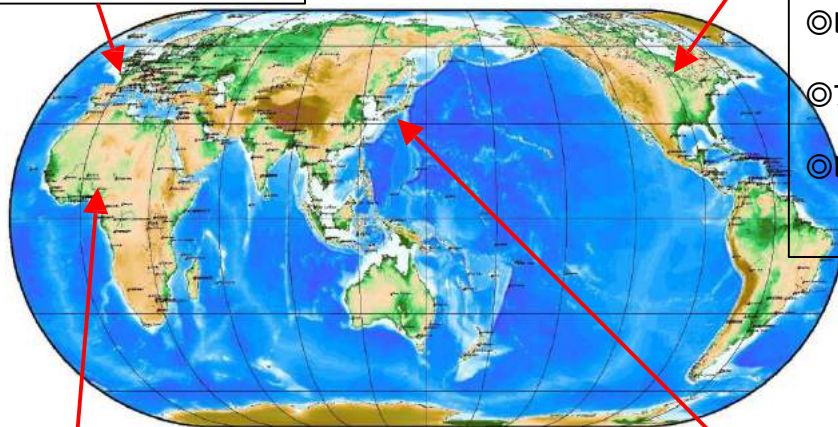

【JCIの構成】

【JCIって何ですか？】

JCI(Junior Chamber International :国際青年会議所)は20歳から40歳までの国籍、民族、宗教、性別を超えた青年経済人によって構成された団体です。

会員は沖縄から北海道まで全国各地の LOM (地域単位の青年会議所)に所属し、地域社会の発展と共に自身を成長させていくために、様々な活動に取り組んでいます。

世界で活躍する JC マン

フランス
◎ ジャック・ルネ・シラク
(元大統領)